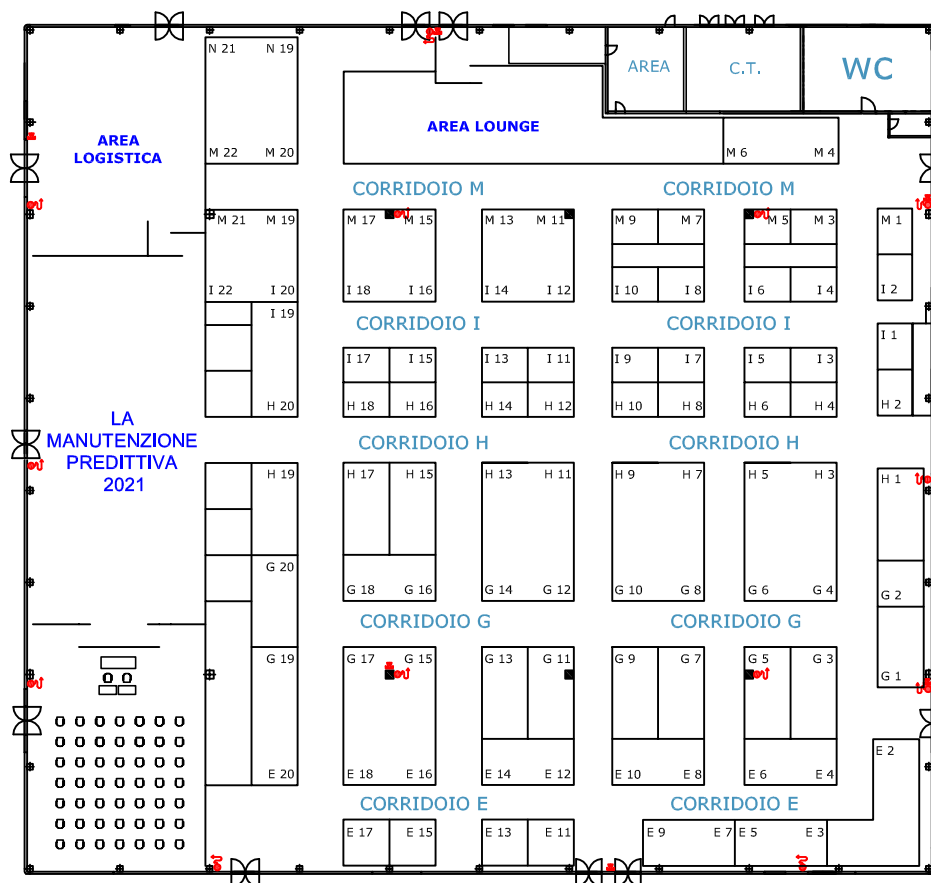

FIERA BIE 2021

23-24-25 SETTEMBRE - MONTICHIARI (BS)

PADIGLIONE 8

PACKMA TRADING SRL
PAD. 5 - STAND C10-14/D9-13
MQ. 96 (8X12)

PADIGLIONE 5

Gate 
N. 1|2|3|4|5|6|7|8
cm 500xh500 cm

ACCESSO AI PADIGLIONI

ALLESTIMENTO	DISALLESTIMENTO
<p>LUNEDI' 20 E MARTEDI' 21 SETTEMBRE 2021 Dalle ore 8.00 alle ore 18.00 È consentito allestire e/o Introdurre le merci tramite automezzi o mezzi di trasporto pesanti.</p> <p>MERCOLEDI' 22 SETTEMBRE 2021 Dalle ore 08.00 alle ore 18.00 Le merci potranno essere Introdotte solo a mano o con carrelli.</p>	<p>SABATO 25 SETTEMBRE 2021 Dalle ore 18.00 alle ore 20.00. È consentito asportare le merci solo a mano o con carrelli.</p> <p>LUNEDI' 27 E MARTEDI' 28 SETTEMBRE 2021 Dalle ore 08.00 alle 18.00 È consentito accedere all'interno dei padiglioni per l'asportazione delle merci tramite automezzi o mezzi di trasporto pesanti.</p> <p>DOMENICA 26 SETTEMBRE 2021 Il centro fieristico è chiuso.</p>

SVOLGIMENTO DELLA RASSEGNA
GIOVEDI' 23, VENERDI' 24 E SABATO 25 SETTEMBRE 2021
ore 08.00 Ingresso espositori
ore 09.00 Ingresso visitatori
ore 18.00 Chiusura

PLANIMETRIA INDICATIVA
Aggiornata al 06.07.2021