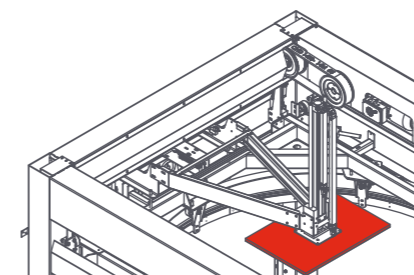

SELLING POINTS & MAIN OPTIONALS

TOP PLATE UNIT

- **IT** Pressore tenuta pallet.
- **EN** Pallet top pressure unit.
- **FR** Plateau stabilisateur de charge.
- **DE** Palettenniederhalter.
- **ES** Prensor retención palet.