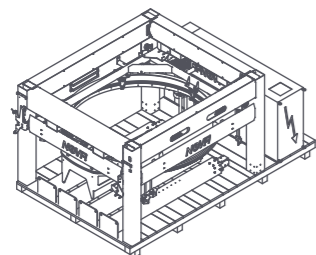

EASY INSTALLATION

L'installazione non richiede l'utilizzo di un carro ponte o di una gru.
Installation does not require the use of a crane or overhead crane.