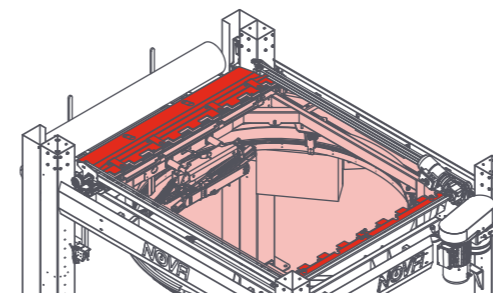

TOP COVER SYSTEM

- **IT** Dispositivo di copertura ermetica o antipolvere del pallet.
- **EN** Waterproof or Dustproof pallet cover device.
- **FR** Dispositif de dépose de coiffe hermétique ou anti-poussière.
- **DE** Deckblattaufleger für Staub-oder Wassergeschützte Palettenverpackung.
- **ES** Dispositivo de cobertura hermetica o antipolvo del palet.