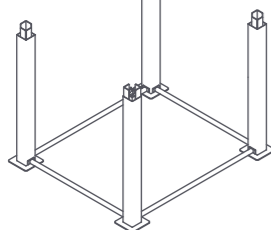

EASY INSTALLATION

L'installazione non richiede l'utilizzo di un carro ponte o di una gru.
Installation does not require the use of a crane or overhead crane.

FASE 1

- **IT** Nova può essere spedita in container 40 HC su bancale in legno.
- **EN** Nova can be shipped in a 40 HC container on a wooden pallet.

FASE 2

- **IT** Utilizzando un muletto 3t si solleva la parte superiore del macchinario.
- **EN** Using a 3t forklift you lift the top of the machine.

FASE 3

- **IT** Montare le gambe inferiori nella posizione corretta mediante l'utilizzo dei traversi.
- **EN** Install the lower legs in the correct position using the crossbars.

FASE 4

- **IT** Innestare la parte superiore del macchinario nelle gambe inferiori.
- **EN** Engage the upper part of the machine in the lower legs.

FASE 5

- **IT** Fare riferimento al manuale d'uso per l'utilizzo.
- **EN** Refer to the user manual for instructions for use.

SPOOL FILM CARRIAGE

INFINITY STRETCH

- **IT** L'evoluzione finale dei carrelli di prestiro con un abbraccio di film senza eguali per minimizzare gli slittamenti e avere il miglior prestiro di sempre
- **EN** The ultimate evolution of pre-stretch carts with an unrivalled film hug to minimise slippage and have the best pre-stretch ever.
- **FR** L'évolution ultime des chariots de pré-étirage avec une étreinte de film inégalée pour minimiser le glissement et obtenir le meilleur pré-étirage jamais réalisé.
- **DE** Die ultimative Evolution der Vorstreckwagen mit einer konkurrenzlosen Folienanschmiegung, um das Verrutschen zu minimieren und die beste Vorstreckung aller Zeiten zu erzielen.
- **ES** La evolución definitiva de los carros de preestirado con un abrazo de película inigualable para minimizar el deslizamiento y tener el mejor preestirado de la historia.

WRAPPING PROGRAMS