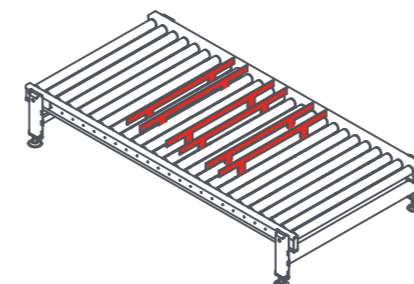

PALLET LIFTER

- **IT** Sollevatore Pallet.
- **EN** Pallet Lifter.
- **FR** Releveur de charges.
- **DE** Paletten Hubvorrichtung.
- **ES** Elevador palet.