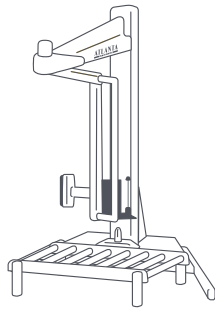

LYBRA STATION