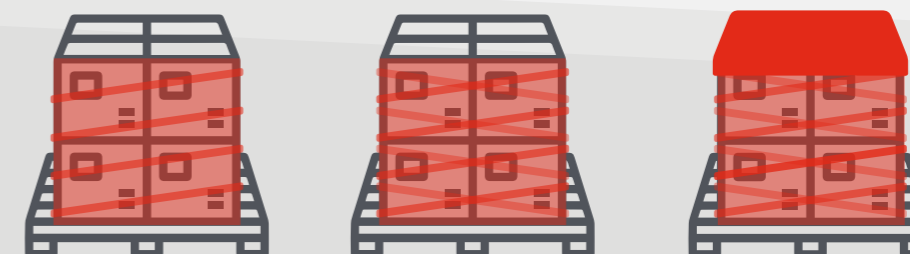

WRAPPING PROGRAMS